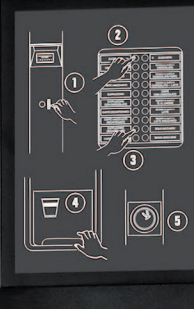

Melodia  
NECTA

SPECIARE IL  
PRODOTTO  
1 € x 27,98

1 2 3  
4 5 6  
7 8 9  
E 0 C

Concerto  
NECTA

Welcome to  
NECTA

- ZUCCHERO		+ ZUCCHERO
ESPRESSO	<input type="radio"/>	CAFFÈ decaffeinato
CAFFÈ LUNGO	<input type="radio"/>	CAFFÈ MACCHIATO decaffeinato
CAFFÈ MACCHIATO	<input type="radio"/>	CAPPUCCINO decaffeinato
CAPPUCCINO	<input type="radio"/>	CAPPUCCINO decaffeinato + cioccolato
CAPPUCCINO con cioccolato	<input type="radio"/>	CAFFÈ d'orzo
MOCCACCINO	<input type="radio"/>	CAFFÈ d'orzo MACCHIATO
bevanda al gusto di LATTE MACCHIATO	<input type="radio"/>	CAPPUCCINO d'orzo
bevanda al gusto di CIOCCOLATO	<input type="radio"/>	bevanda al gusto di LATTE
	<input type="radio"/>	bevanda al gusto di TÈ al limone